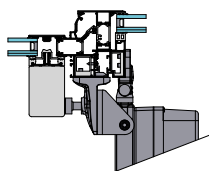

Tejado

Montaje en el lado opuesto a las bisagras

N.º art	Juego de fijaciones	Perfil
27.AAK.KS	DXD-BS003-OM	Raico® WING 105 D Wicona® WICTEC 50, WICTEC 60

N.º art	Juego de fijaciones	Perfil
27.ACD.KS	DXD-BS019-OM	Sapa® SFB 5050, SFB 5060

N.º art	Juego de fijaciones	Perfil
27.ACF.KS	DXD-BS021-OM	Jet-Brakel® VENTRIA TG

N.º art	Juego de fijaciones	Perfil
27.ACW.KS	DXD-BS028-OM	Schüco® AWS 57 RO

N.º art	Juego de fijaciones	Perfil
27.ADE.KS	DXD-BS037-OM	Raico® WING 105 DI

N.º art	Juego de fijaciones	Perfil
27.ADX.KS	DXD-BS041-OM	Raico® FRAME+ 100/120RI

N.º art	Juego de fijaciones	Perfil
27.AED.KS	DXD-BS047-OM	Jet® VENTRIA 3

N.º art	Juego de fijaciones	Perfil
27.AEE.KS	DXD-BS048-OM	Jet® VENTRIA 3