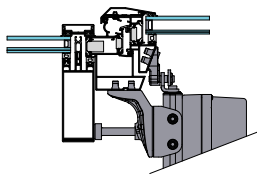

N.º art	Juego de fijaciones	Perfil
27.ACF.KS	DXD-BS021-OM	Jet-Brakel® VENTRIA TG

N.º art	Juego de fijaciones	Perfil
27.ACW.KS	DXD-BS028-OM	Schüco® AWS 57 RO

N.º art	Juego de fijaciones	Perfil
27.ADE.KS	DXD-BS037-OM	Raico® WING 105 DI

N.º art	Juego de fijaciones	Perfil
27.ADX.KS	DXD-BS041-OM	Raico® FRAME+ 100/120RI

N.º art	Juego de fijaciones	Perfil
27.AED.KS	DXD-BS047-OM	Jet® VENTRIA 3

N.º art	Juego de fijaciones	Perfil
27.AEE.KS	DXD-BS048-OM	Jet® VENTRIA 3

Montaje lateral

N.º art	Juego de fijaciones	Perfil
27.ACX.KS	DXD-BS029-SM	Schüco® AWS 57 R0

N.º art	Juego de fijaciones	Perfil
27.ADW.KS	DXD-BS040-SM	Raico® FRAME+ 100/120RI