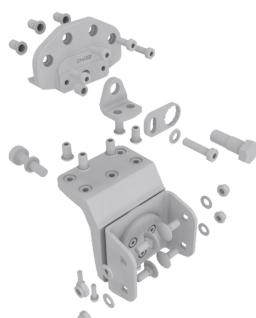

Serie DXD

Juegos de fijaciones para DXD

DXD-BS011-OM

DXD-BS012-SM

DXD-BS036-OM

Características de rendimiento

- + Adaptación óptima de los juegos de fijaciones en el correspondiente sistema de perfiles
- + En todo el sistema, soluciones verificadas para aplicaciones SCTEH según EN 12101-2
- + El volumen de entrega de los juegos de fijaciones incluye todo el material de fijación necesario
- + Opcionalmente, pueden suministrarse en colores especiales de acuerdo a los requisitos del cliente
- + Dibujos de aplicación disponibles adaptados a las ventanas y fachadas del fabricante

Tejado

Montaje en el lado opuesto a las bisagras

N.º art	Juego de fijaciones	Perfil
27.AAK.KS	DXD-BS003-OM	Raico® WING 105 D Wicona® WICTEC 50, WICTEC 60

N.º art	Juego de fijaciones	Perfil
27.ACD.KS	DXD-BS019-OM	Sapa® SFB 5050, SFB 5060

N.º art	Juego de fijaciones	Perfil
27.ACF.KS	DXD-BS021-OM	Jet-Brakel® VENTRIA TG

N.º art	Juego de fijaciones	Perfil
27.ACW.KS	DXD-BS028-OM	Schüco® AWS 57 RO

N.º art	Juego de fijaciones	Perfil
27.ADE.KS	DXD-BS037-OM	Raico® WING 105 DI

N.º art	Juego de fijaciones	Perfil
27.ADX.KS	DXD-BS041-OM	Raico® FRAME+ 100/120RI

N.º art	Juego de fijaciones	Perfil
27.AED.KS	DXD-BS047-OM	Jet® VENTRIA 3

N.º art	Juego de fijaciones	Perfil
27.AEE.KS	DXD-BS048-OM	Jet® VENTRIA 3