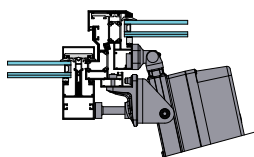

Tejado

Montaje en el lado opuesto a las bisagras

N.º art	Juego de fijaciones	Perfil
27.AAK.KS	DXD-BS003-OM	Raico® WING 105 D Wicona® WICTEC 50, WICTEC 60

N.º art	Juego de fijaciones	Perfil
27.ACD.KS	DXD-BS019-OM	Sapa® SFB 5050, SFB 5060

N.º art	Juego de fijaciones	Perfil
27.ACF.KS	DXD-BS021-OM	Jet-Brakel® VENTRIA TG

N.º art	Juego de fijaciones	Perfil
27.ACW.KS	DXD-BS028-OM	Schüco® AWS 57 RO

N.º art	Juego de fijaciones	Perfil
27.ADE.KS	DXD-BS037-OM	Raico® WING 105 DI