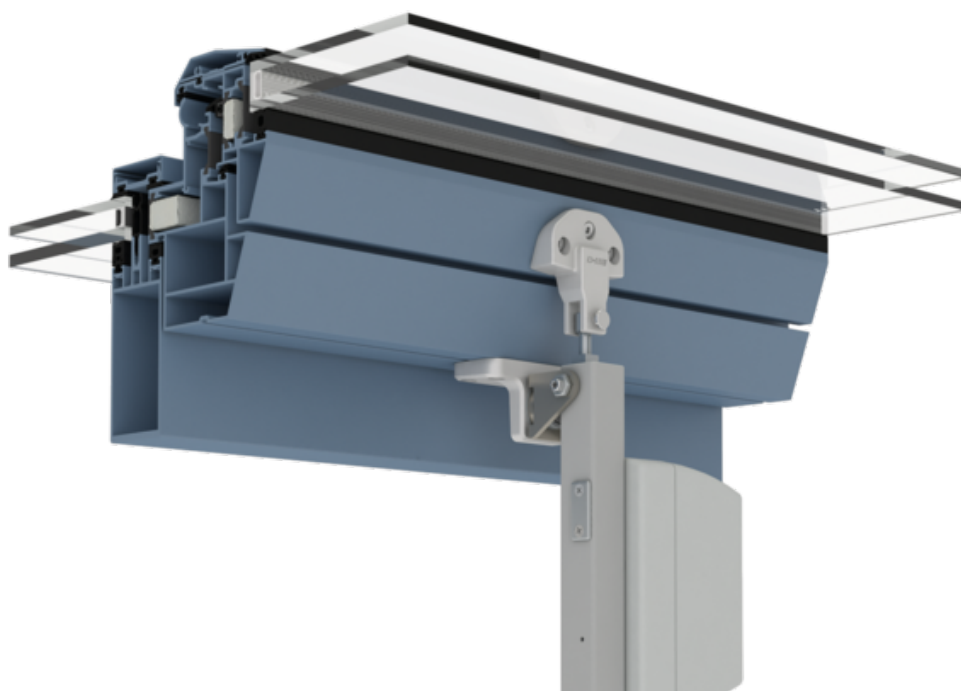

Serie ZA

Juegos de fijaciones para ZA

ZA-BS043-SM

ZA-BS044-OM

ZA-BS045-SM

Características de rendimiento

- + Adaptación óptima de los juegos de fijaciones en el correspondiente sistema de perfiles
- + En todo el sistema, soluciones verificadas para aplicaciones SCTEH según EN 12101-2
- + El volumen de entrega de los juegos de fijaciones incluye todo el material de fijación necesario
- + Opcionalmente, pueden suministrarse en colores especiales de acuerdo a los requisitos del cliente
- + Dibujos de aplicación disponibles adaptados a las ventanas y fachadas del fabricante

Tejado

Montaje en el lado opuesto a las bisagras

N.º art	Juego de fijaciones	Perfil
27.BAF.KS	ZA-BS001-OM	Wicona® WICTEC 50, WICTEC 60 Raico® WING 105 D

N.º art	Juego de fijaciones	Perfil
27.BAR.KS	ZA-BS008-OM	Jet-Brakel® VENTRIA TG